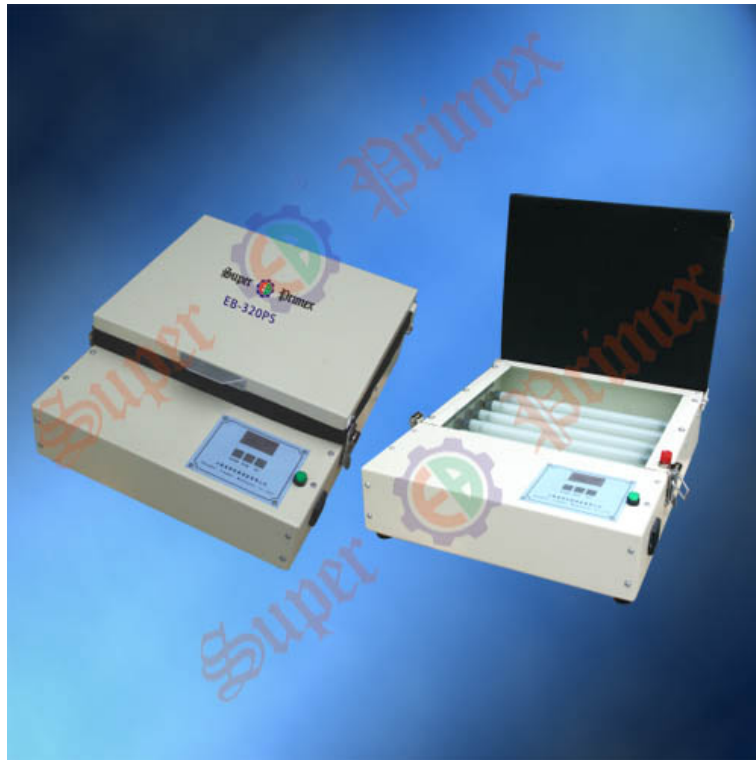

周边设备系列

EB-320PS 手提式晒版机

产品详细信息

适用于高质量丝网版、铜锌版、移印钢板，树脂PS版制作。

最大晒版尺寸	250 × 200mm
功率	48W(8W × 6)