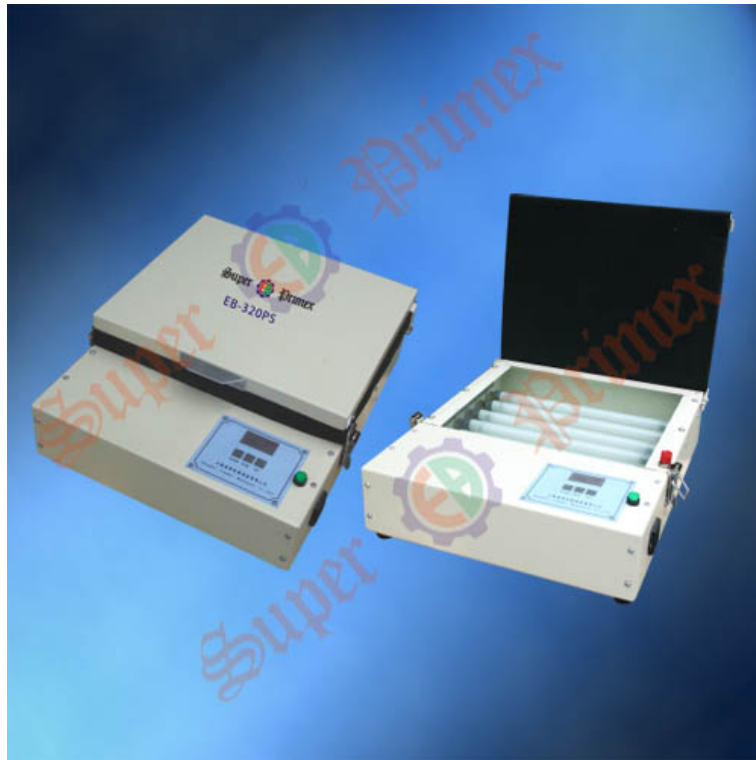

周边设备系列

EB-250PS 手提式晒版机

产品详细信息

体积小，外形美观，价格低廉，功率低（8W×6）操作简单方便，适用于高质量丝网版，铜锌版、移印钢板，树脂PS版制作。

最大晒版尺寸	250 × 200mm
功率	48W(8W × 6)