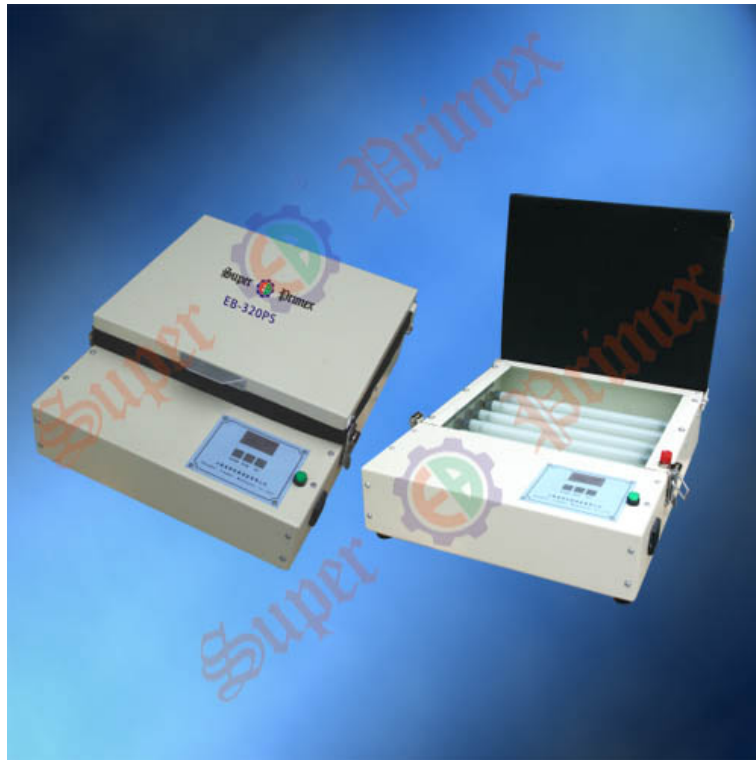

周边设备系列

EB-200PS 手提式晒网机

产品详细信息

适用于高质量丝网版、铜锌版、移印钢板，树脂PS版制作。

最大晒版尺寸	250x200 mm
功率	48 W(8Wx6)